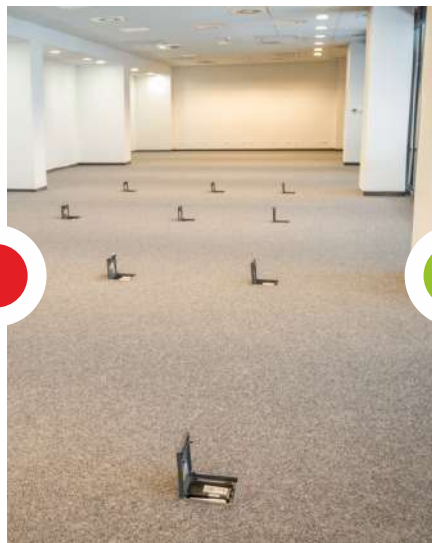

29
osób

42
osoby

155 m²

93
osoby

Duża sala konferencyjna

- stół konferencyjny na podwyższeniu,
- system audio (5 mikrofonów przewodowych i 1 mikrofon bezprzewodowy),
- mobilny rzutnik i ekran,
- Wi-Fi,
- 72 gniazda internetowe i elektryczne w kasetach podłogowych,
- klimatyzacja.

355 m²

168
osób

Loża VIP (SKYBOX) 8-osobowa

- 1 monitor,
- kabel HDMI,
- indywidualny system sterowania klimatyzacją,
- Wi-Fi,
- stół i krzesła,
- widok na murawę.

25 m²

8
osób

Loża VIP (SKYBOX) 16-osobowa

- stół, kanapa modułowa i krzesła,
- 2 monitory,
- indywidualny system sterowania klimatyzacją,
- Wi-Fi,
- widok na murawę stadionu,
- odrębna toaleta.