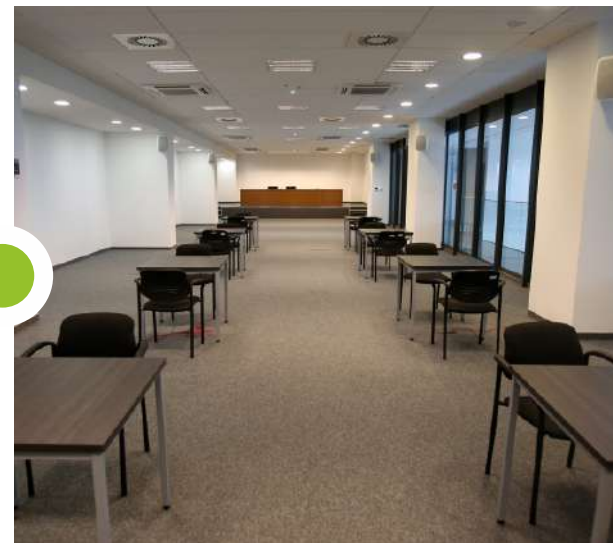

Nasze sale i pomieszczenia konferencyjne są wyposażone w profesjonalne nagłośnienie, mikrofony bezprzewodowe,

rzutniki i monitory. Na terenie całego obiektu dostępny jest również internet bezprzewodowy.

Liczba miejsc parkingowych w części ogólnodostępnej wynosi 815, w strefie VIP to 215 miejsc, parking dla rowerów oferuje 100 miejsc.

Mała sala konferencyjna

- stół prezydalny na podwyższeniu z łączami i gniazdami elektrycznymi,
- 2 monitory podłączone do systemu prezentacji,
- 2 mikrofony bezprzewodowe i 3 przewodowe,
- projektor i ekran do prezentacji multimedialnych,
- strefowe sterowanie oświetleniem,
- Wi-Fi,
- klimatyzacja.

29
osób

42
osoby

155 m²

93
osoby

Duża sala konferencyjna

- stół konferencyjny na podwyższeniu,
- system audio (5 mikrofonów przewodowych i 1 mikrofon bezprzewodowy),
- mobilny rzutnik i ekran,
- Wi-Fi,
- 72 gniazda internetowe i elektryczne w kasetach podłogowych,
- klimatyzacja.

355 m²

168
osób

Loża VIP (SKYBOX) 8-osobowa

- 1 monitor,
- kabel HDMI,
- indywidualny system sterowania klimatyzacją,
- Wi-Fi,
- stół i krzesła,
- widok na murawę.

25 m²

8
osób

Loża VIP (SKYBOX) 16-osobowa

- stół, kanapa modułowa i krzesła,
- 2 monitory,
- indywidualny system sterowania klimatyzacją,
- Wi-Fi,
- widok na murawę stadionu,
- odrębna toaleta.