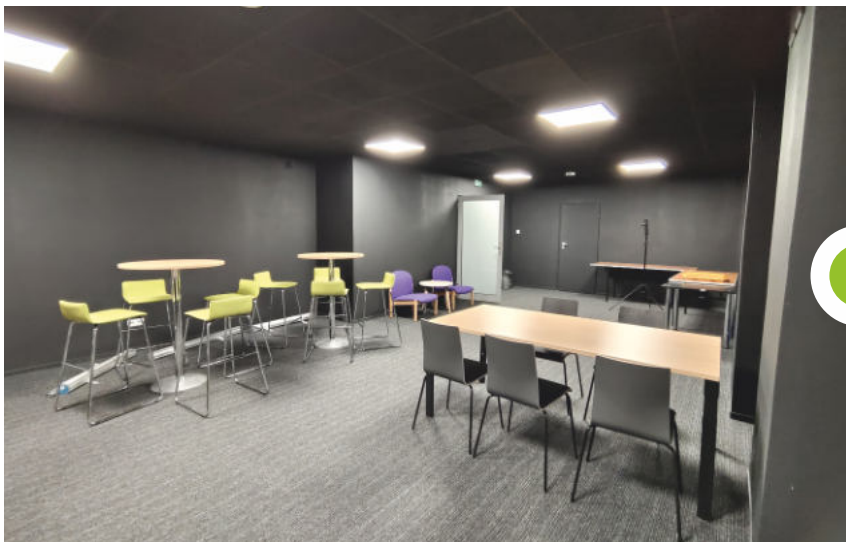

Sala konferencyjna

Przy Hali Globus funkcjonuje wygodna i dobrze wyposażona sala konferencyjna z odrębnym wejściem bezpośrednio z parkingu. Sala przeznaczona jest dla 30 osób w układzie kinowym, lub dla 16 osób w układzie stołu konferencyjnego. Niemniej w przypadku organizowania innych wydarzeń, może wygodnie pomieścić do 50 osób. Sala wyposażona jest w aneks kuchenny i toaletę.

Do dyspozycji korzystających pozostaje rzutnik i ekran.

100 m²

16
osób

30
osób

Foyer i VIP room

Ofertę Hali Globus uzupełnia obszerne foyer z wygodnym i nowoczesnym VIP roomem, który znakomicie sprawdza się jako kameralne miejsce spotkań biznesowych.

30
osób

60 m²

39 m²

10
osób

Hala Globus Lublin

ul. Kazimierza Wielkiego 8, 20-611 Lublin
mosir.lublin.pl/obiekty/hala-globus/

Osoba do kontaktów:

Luiza Magdziarz